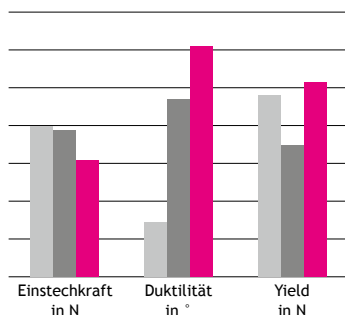

$\frac{3}{8}$  kreisförmig

schneidender Nadelkörper

schlanker Anschliff

18 mm lang (gestreckte Länge)

■ Vergleichsprodukt 1  
 ■ Vergleichsprodukt 2  
 ■ SERAG-WIESSNER Nadeln aus 300er Stahl